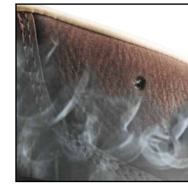

CE EN ISO 20345:2011 S3 HRO HI CI WR SRC

Nubukleder braun 1,8 – 2,0 mm stark, atmungsaktiv und wasserdicht durch GORE-TEX® Performance, Schafthöhe 13,5 cm, antistatisch, Sohle 012

Lieferbare Größen UK 6 – 12, Übergrößen UK 13 / 14

607207